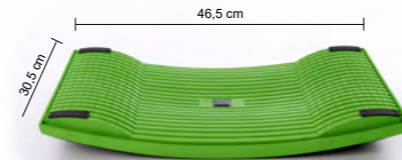

Gymba aktivointilauta

Gymba®

UUSI TAPA TYÖSKENNELLÄ

Gymba aktivointilaudan avulla saat terveellisen liikkumisen työn oheen ja voit paremmin. Saat jatkuvaa liikuntaa omassa työpisteessäsi, minkä ansiosta aineenvaihduntasi sekä verenkiertosi aktivoituu. Kulutat kaloreita paljon enemmän kuin istuessasi tai seistessäsi normaalisti. Keskittymiskykyysi paranee ja olet entistä motivoituneempi. Sähköpöytä ja Gymba on erinomainen ratkaisu seisomatyöhön.

ENNENKOKEMATON ELASTISUUS

Gymba aktivointilauta on valmistettu ekologisesta komposiittimateriaalista, ja se on täysin valmistettu ja kehitetty Suomessa. Elastisuutensa ansiosta Gymba mahdollistaa monipuolisemman liikkeen. Uusimman tutkimuksen mukaan aktiivinen Gymban käyttö vastaa kävelyä, lihasaktiivisuuden suhteen.

TEKNISET TIEDOT

- | Leveys: 46,5 cm
- | Syvyys: 30,5 cm
- | Korkeus: 5,5 cm
- | Paino: 1,5 kg
- | Painoraja: kestävyystesti takaa 300 kg asti
- | Takuu 5 vuotta (runko)