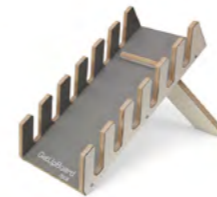

## ENNENKOKEMATON ELASTISUUS

Gymba aktivointilauta on valmistettu ekologisesta komposiittimateriaalista, ja se on täysin valmistettu ja kehitetty Suomessa. Elastisuutensa ansiosta Gymba mahdollistaa monipuolisemman liikkeen. Uusimman tutkimuksen mukaan aktiivinen Gymban käyttö vastaa kävelyä, lihasaktiivisuuden suhteen.

## YMPÄRISTÖYSTÄVÄLLINEN

Gymba valmistetaan kierrätettävistä materiaaleista ja se on täysin kierrätettävä.

## KOTIMAINEN

Gymba ja GetUpBoard Rack ovat suunniteltu ja valmistettu Suomessa.

## GETUPBOARD RACK

GetUpBoard-rack telineessä säilytät 6 Gymba aktivointilautaa. Telineestä on helppo ottaa Gymba käyttöön ja päivän päätteeksi laittaa takaisin telineeseen. Konttoreissa erittäin selkeä, siisti ja helppo ratkaisu. Teline on valmistettu suomalaisesta koivuvanerista.