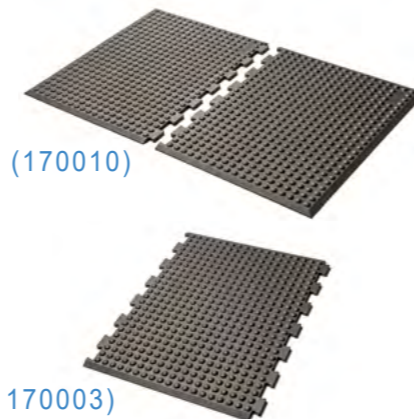

Työpistematot

StandMat

StandMat on mukavuudeltaan ensiluokkainen. Se on valmistettu ja suunniteltu ehkäisemään selkäongelmia, kuten alaselän ja jalkojen kipuja. Sitä voidaan käyttää mm. toimistossa, teollisuuden aloilla, kassoilla, lentokentillä, apteekeissa, pankeissa tai missä tahansa seisomatyössä. Matto on helppo ripustaa koukkuun, koukku tilattavissa erikseen. Koko: 745x495x24mm

(455502)

StandMat Boost

StandMat Boost seisontamatto on erikoispehmeä. Maton elastinen ominaisuus ja kuplakuvioitu pinta, 254 aktivointipistettä parantavat verenkiertoa, joiden ansiosta se on ergonominen ratkaisu. Matto vähentää seisomatyön ja kovan lattian vaikutusta tuki- ja liikuntaelinvaivoihin. Se sopii erinomaisesti toimistoihin, pankkeihin, vastaanotto- sekä kassatiskeille. Mitat: 570x460x24mm (Nystyröillä: 28mm paksu)

(455402)

GetUpMat

GetUpMat on pehmeä seisontamatto. Se on valmistettu ja suunniteltu ehkäisemään selkäongelmia, kuten alaselän ja jalkojen kipuja. Matossa on kantokahva kuljetusta varten ja sen saa helposti roikuttamaan vaikka pöydän reunaan tai koukkuun. Mitat: 640x515x21mm

(3636)

GetUpMat Bubble

Bubble matto sopii käytettäväksi erittäin hyvin kaikkiin työpisteisiin, missä seisotaan jatkuvasti tai ajoittain. Matto on suunniteltu stimuloimaan verenkiertoa ja ehkäisemään väsymystä. Koko: 475x630x16mm

(170005)

GetUpMat Puzzle